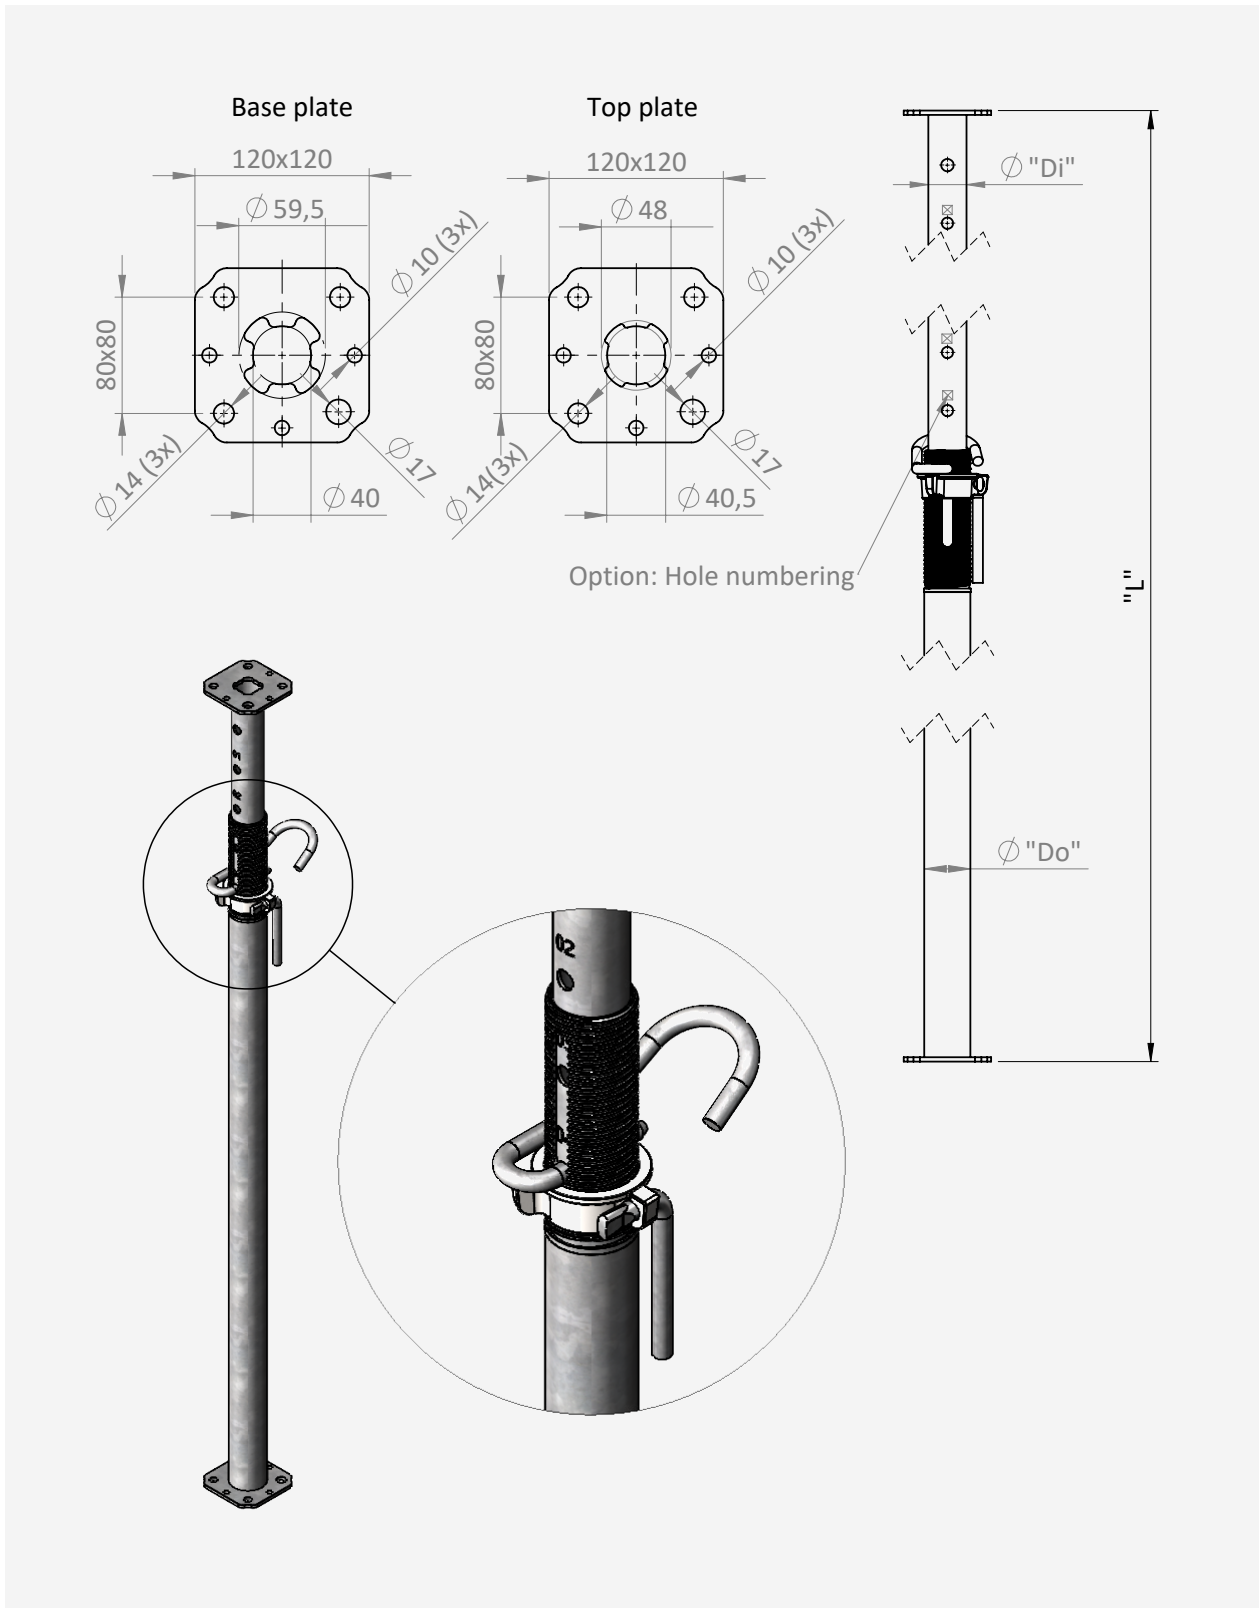

STÄMP ECO

Justerbara lättare stämp

ECO STÄMP finns i tre olika justerbara längder:
1460-2500 mm / 1710-3000 mm / 1960-3500 mm

Ytbehandling: Varmförzinkad

Beskrivning: Våra ECO-stämp är framtagna i enlighet med den gällande normen för stämp, EN 1065. Grunderna för våra ECO-stämp är att de ska vara säkra, ergonomiska och ha lång livslängd. Den utmärkande egenskapen är den låga vikten i förhållande till den höga lastkapaciteten. Övriga fina produkttegenskaper är en "Easy-to-turn"-mutter och att det finns en längdmarkering på innerröret.

Art.nummer:	Benämning:	Min – Max:	Vikt (kg)
601590	Stämp 20-250 ECO	1,46 – 2,50 m	11,3
601600	Stämp 20-300 ECO	1,71 – 3,00 m	12,5
601610	Stämp 20-350 ECO	1,96 – 3,50 m	15,0

STÄMP ECO

Monteringsanvisning

STÄMP ECO

Tillåtna belastningar

Benämning:	20-250 ECO		20-300 ECO		20-350 ECO	
Min – Max:	1,46 – 2,50 m		1,71 – 3,00 m		1,96 – 3,50 m	
Läge innerrör:	Uppåt	Nedåt	Uppåt	Nedåt	Uppåt	Nedåt
1,50	32,0	32,0	–	–	–	–
1,60	32,0	32,0	–	–	–	–
1,70	32,0	32,0	–	–	–	–
1,80	32,0	32,0	32,0	32,0	–	–
1,90	32,0	32,0	32,0	32,0	–	–
2,00	32,0	32,0	32,0	32,0	32,0	32,0
2,10	32,0	32,0	32,0	32,0	32,0	32,0
2,20	32,0	32,0	32,0	32,0	32,0	32,0
2,30	32,0	32,0	32,0	32,0	32,0	32,0
2,40	29,9	32,0	30,6	32,0	32,0	32,0
2,50	27,3	31,1	29,3	32,0	32,0	32,0
2,60	–	–	27,4	32,0	32,0	32,0
2,70	–	–	25,8	30,5	32,0	32,0
2,80	–	–	23,8	28,1	32,0	32,0
2,90	–	–	22,1	25,5	31,2	32,0
3,00	–	–	20,6	23,2	29,0	31,9
3,10	–	–	–	–	25,3	29,5
3,20	–	–	–	–	23,6	27,2
3,30	–	–	–	–	22,0	25,0
3,40	–	–	–	–	20,6	22,9
3,50	–	–	–	–	24,2	27,8